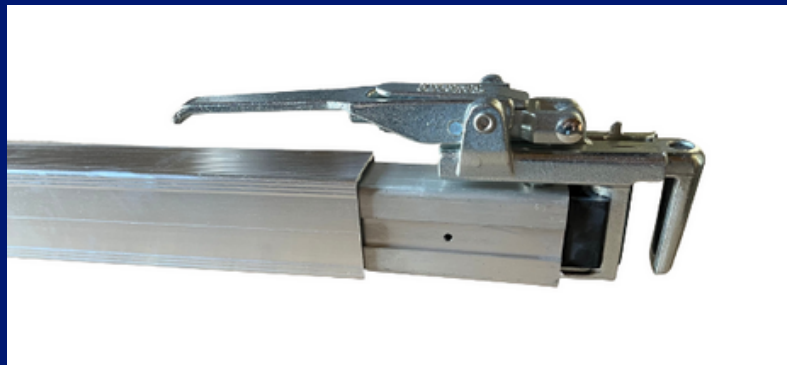

Sécurisation du chargement

Liste des prix nets

Maillage 45mm
Bordure Ø 5-7 mm
Elastique coulissant sur le
pourtour Ø 6 mm

Filet de benne

Numero de Commande	Mesure	Prix net
14.1360.70.00	2,5 x 3,5 m	29.65
14.1360.69.00	3,0 x 3,5 m	32.25
14.1360.71.00	3,0 x 4,0 m	29.70
14.1385.18.00	2,0 x 2,5 m	25.30
14.1360.67.00	3,5 x 5,0 m	47.70
14.1360.68.00	3,5 x 6,0 m	64.85

Kit d'arrimage 25 pièces

Description	Numero de Commande	Prix net
 <ul style="list-style-type: none"> • sangle avec crochet largeur 25 mm, longueur 6000 mm traction max.: 400 daN traction max. doublé: 800 daN • 8 protection • 12 semelle antidérapants 135 x 200 x 6 mm 	92.20.089.020	55.–

Fermetures de parois intermédiaires

Numero de Commande	Mesure	Prix net
92.20.089.021	<ul style="list-style-type: none"> • Largeur: 30 mm • Hauteur: 125 mm • Longueur1/Longueur2: 2400 - 2700 mm • Force de maintien minimale: 4000 daN 	69.90
511023-0001	PAT 1000-1 <ul style="list-style-type: none"> • Largeur: 18-35 mm • Longueur1/Longueur2: 2400 - 2520mm • Force de maintien minimale: 100 daN 	114.65 [★]
511024-0001	PAT 1000-2 <ul style="list-style-type: none"> • En deux parties, élément de serrage des deux côtés • Largeur: 18-35 mm • Longueur1/Longueur2: 2290 - 2520 mm • Force de maintien minimale: 100 daN 	113.30 [★]
512074-0002	SAM 55 Profi <ul style="list-style-type: none"> • Ø Tube: 55mm • Longueur1/Longueur2: 2100 - 2850 mm • Force de maintien minimale: 140 daN • Embout en bas & en haut Pied en caoutchouc noir 	106.20 [★]
512074-0003	SAM 55 Profi <ul style="list-style-type: none"> • Ø Tube: 55mm • Longueur1/Longueur2: 1850 - 2300 mm • Force de maintien minimale: 140 daN • Embout en bas & en haut Pied en caoutchouc noir 	106.20 [★]